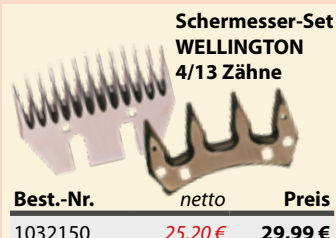

Ergonomisch lässt die FarmClipper ebenfalls nichts vermissen. Der ausgewogene Schwerpunkt ermöglicht durchgehendes Scheren mehrerer Tiere ohne müde zu werden.

Der gummierte Einsatz im Oberteil des Gehäuses sorgt für einen sicheren und rutschhemmenden Griff. Somit liegt die FarmClipper optimal in der Hand und ermöglicht mit dem starken Motor lange Einsatzzeiten für professionelles Scheren.

- + Zähne Unter-/Obermesser 13 / 4
- + stark verschmutzte Tiere, Schafschur

Technische Daten finden Sie unter www.agrimarkt.de

Schermesser-Set WELLINGTON 4/13 Zähne

Best.-Nr.	netto	Preis
200073133	176,46 €	209,99 €